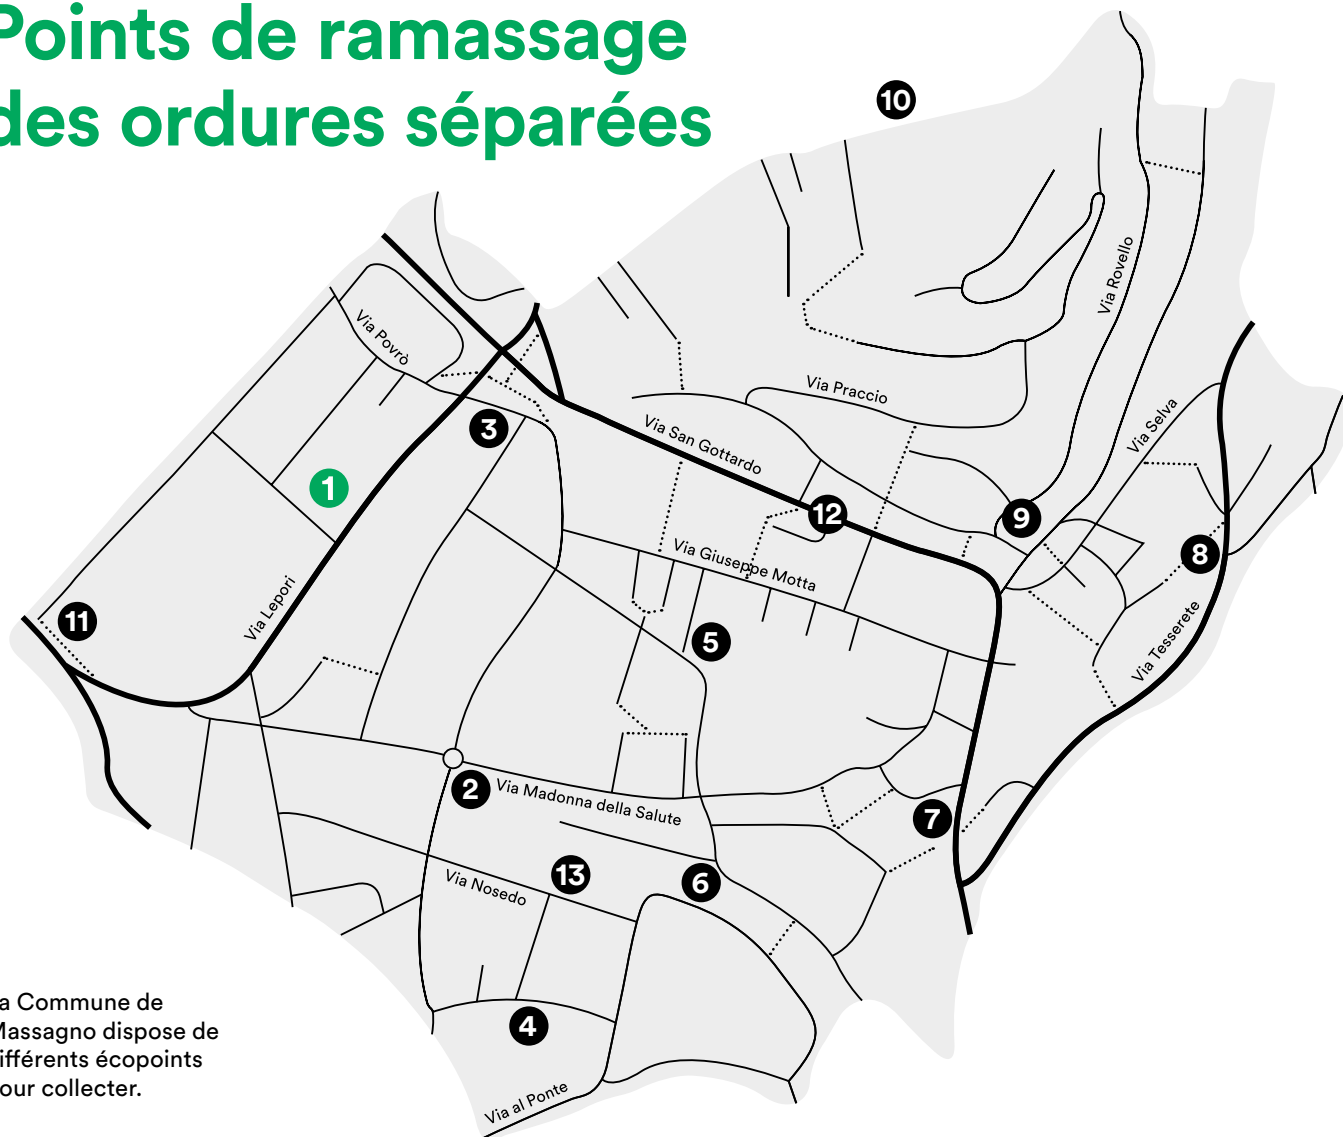

# Points de ramassage des ordures séparées

La Commune de Massagno dispose de différents écopoints pour collecter.

- |  |   |  |
|--|---|--|
| <p><b>1</b><br/>Centre séparés<br/>via Ciusarella</p> <ul style="list-style-type: none"> <li>- déchets organiques</li> <li>- papier et carton</li> <li>- verre séparé</li> <li>- aluminium</li> <li>- piles et accumulateurs</li> <li>- bois</li> <li>- lourds</li> <li>- lourds ferreux</li> <li>- habits/ textiles</li> <li>- matériaux inérites</li> <li>- appareils électriques</li> <li>- polystyrène</li> <li>- huiles minéraux et végétaux</li> <li>- lampes fluorescentes</li> <li>- peintures et diluants</li> <li>- batteries de voitures</li> </ul> <p>Aucun pneu n'est retiré.</p> | <p><b>2</b><br/>Scuole Nosedo<br/>via Madonna<br/>della Salute</p> <ul style="list-style-type: none"> <li>- papier</li> <li>- verre séparé</li> <li>- piles et accumulateurs</li> </ul> | <p><b>8</b><br/>Gradinata<br/>San Carlo,<br/>via Tesserete</p> <ul style="list-style-type: none"> <li>- papier</li> <li>- verre</li> </ul> |
| <p><b>3</b><br/>Scuole Medie,<br/>via Cabione</p> <ul style="list-style-type: none"> <li>- papier</li> <li>- verre séparé</li> <li>- piles et accumulateurs</li> </ul>   | <p><b>4</b><br/>Parco<br/>Bomborozzo,<br/>via Ceresio</p> <ul style="list-style-type: none"> <li>- papier</li> <li>- verre séparé</li> </ul>  | <p><b>9</b><br/>Sentiero<br/>Vinorum<br/>via Rovello</p> <ul style="list-style-type: none"> <li>- papier</li> <li>- verre</li> </ul>       |
| <p><b>5</b><br/>Grotto Valletta<br/>via Sindacatori</p> <ul style="list-style-type: none"> <li>- papier</li> <li>- verre séparé</li> </ul>   | <p><b>6</b><br/>Parco Madonna<br/>della Salute,<br/>via Genzana</p> <ul style="list-style-type: none"> <li>- papier</li> <li>- verre</li> </ul>   | <p><b>10</b><br/>via Maraini</p> <ul style="list-style-type: none"> <li>- papier</li> <li>- verre</li> </ul>                               |
| <p><b>7</b><br/>Piazza<br/>Santa Lucia,<br/>via Stazio</p> <ul style="list-style-type: none"> <li>- papier</li> <li>- verre</li> </ul>   | <p><b>12</b><br/>via S. Gottardo</p> <ul style="list-style-type: none"> <li>- verre</li> </ul>  | <p><b>11</b><br/>via Generale<br/>Guisan</p> <ul style="list-style-type: none"> <li>- papier</li> <li>- verre</li> </ul>                   |
|  |   | <p><b>13</b><br/>via Nosedo</p> <ul style="list-style-type: none"> <li>- verre</li> </ul>  |