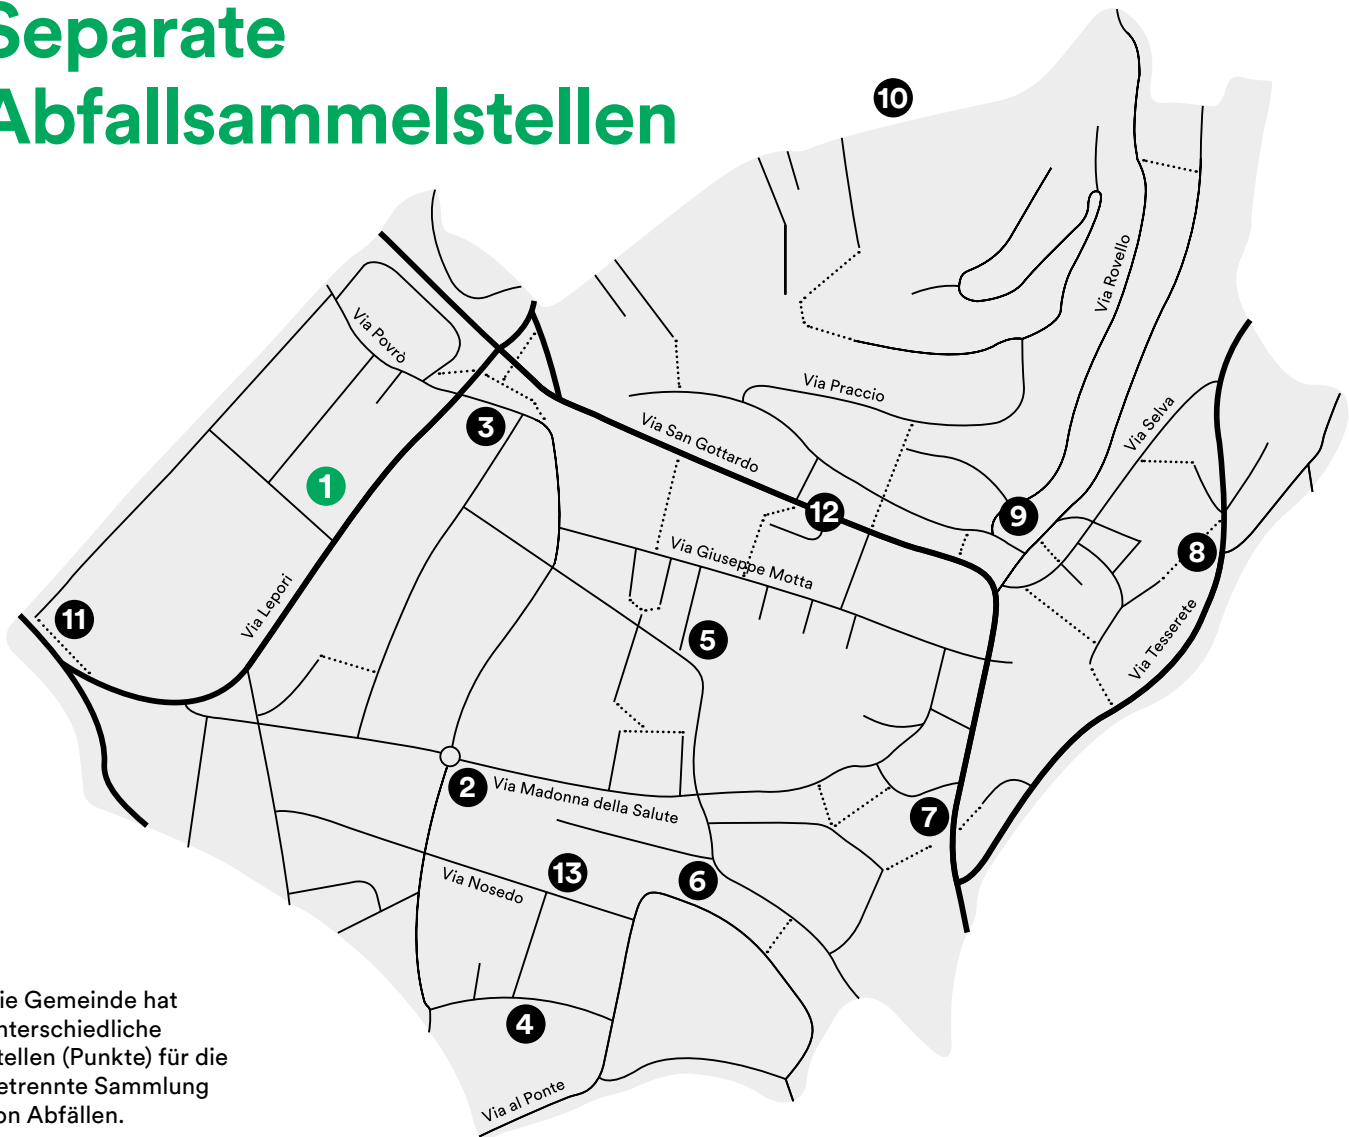

Sortieren Sie es auch!

Separate Abfallsammelstellen

Die Gemeinde hat unterschiedliche Stellen (Punkte) für die getrennte Sammlung von Abfällen.

1

- Abfallsammelzentrum
Via Ciusarella
- Grün- und Astschnitt
 - Papier und Karton
 - Separates Glas (Weiss- und Buntglas)
 - Aluminium
 - Batterien
 - Altholz
 - Sperrmüll
 - Eisen
 - PET
 - Altkleider
 - Bauschutt
 - Elektrokleingeräte
 - Elektrogrossgeräte
 - Polystyrol
 - Mineral- und Speiseöle
 - Leuchtstofflampen
 - Sonderabfall
 - Autobatterien

5

- Grotto Valletta
via Sindicatori
- Papier
 - Separates Glas

6

- Parco Madonna della Salute,
via Genzana
- Papier
 - Glas

7

- Piazza
Santa Lucia,
via Stazio
- Papier
 - Glas

8

- Gradinata
San Carlo,
via Tesserete
- Papier
 - Glas

9

- Sentiero
Vinorum
via Rovello
- Papier
 - Glas

10

- via Maraini
- Papier
 - Glas

11

- via Generale
Guisan
- Papier
 - Glas

12

- via S. Gottardo
- Glas