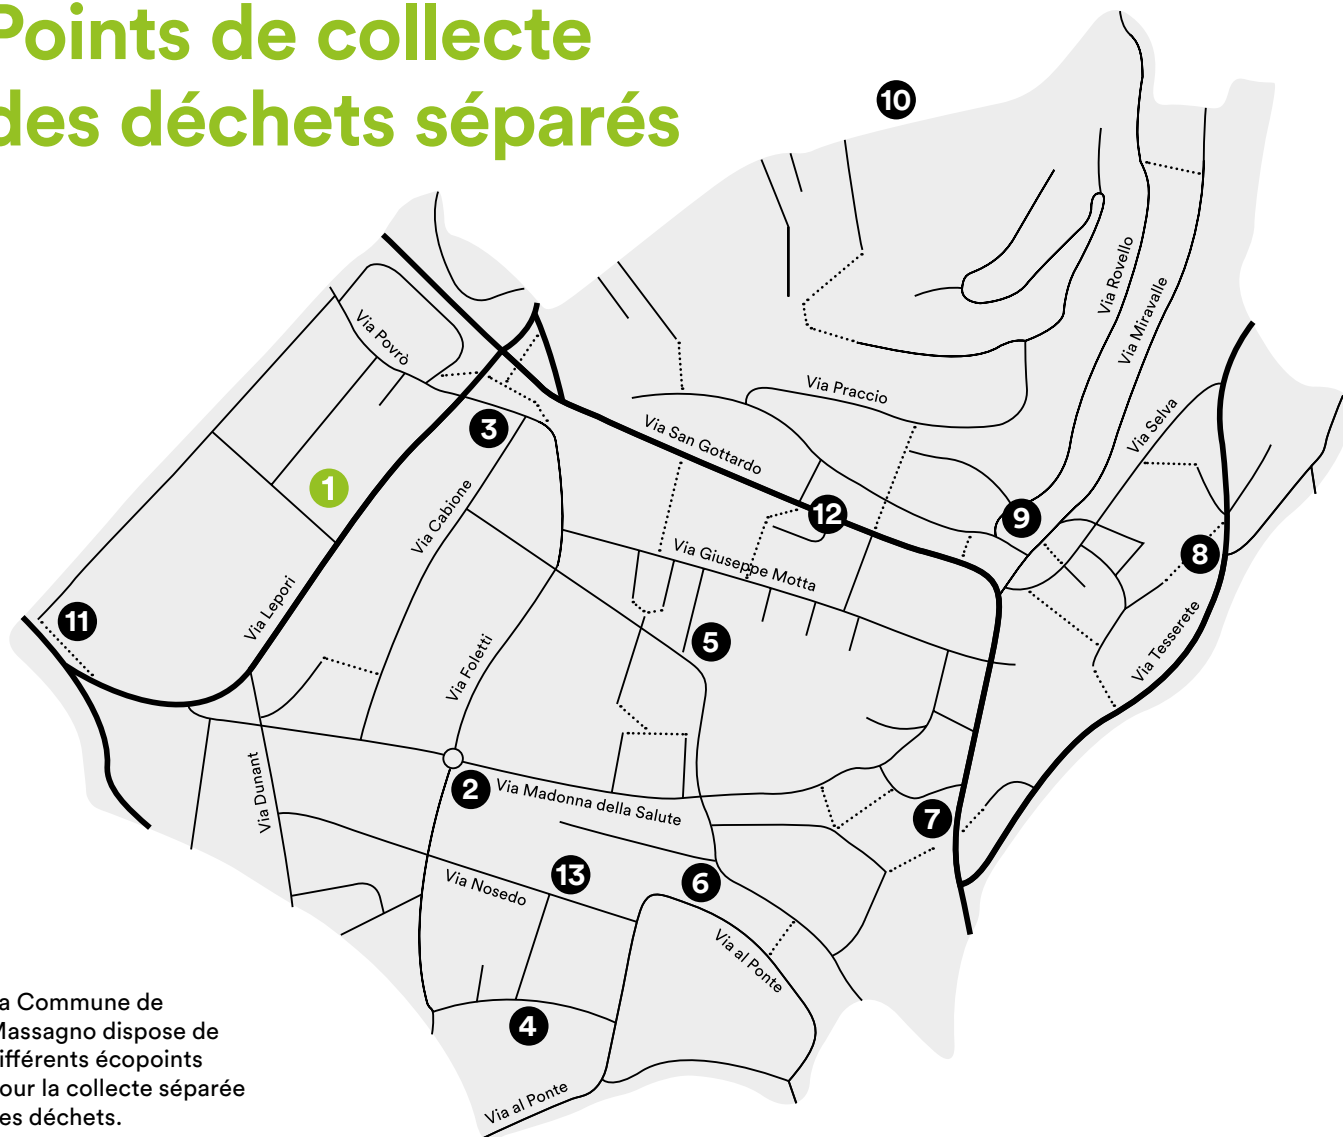

# Points de collecte des déchets séparés

La Commune de Massagno dispose de différents écopoints pour la collecte séparée des déchets.

**1**

Centre déchets séparés  
via Ciusarella

- déchets verts
- papier et carton
- verre séparé
- aluminium
- piles et accumulateurs
- bois
- encombrants
- encombrants ferreux
- PET
- vêtements / textiles
- matériaux inertes
- appareils électriques
- polystyrène
- huiles minérales et végétales
- lampes fluorescentes
- peintures et diluants
- batteries de voitures

**4**

Parco Bomborozzo,  
via Ceresio

- papier
- verre séparé

**5**

Grotto Valletta  
via Sindacatori

- papier
- verre séparé

**6**

Parco Madonna della Salute,  
via Genzana

- papier
- verre

**7**

Piazza Santa Lucia,  
via Stazio

- papier
- verre

**8**

Gradinata San Carlo,  
via Tesserete

- papier
- verre

**9**