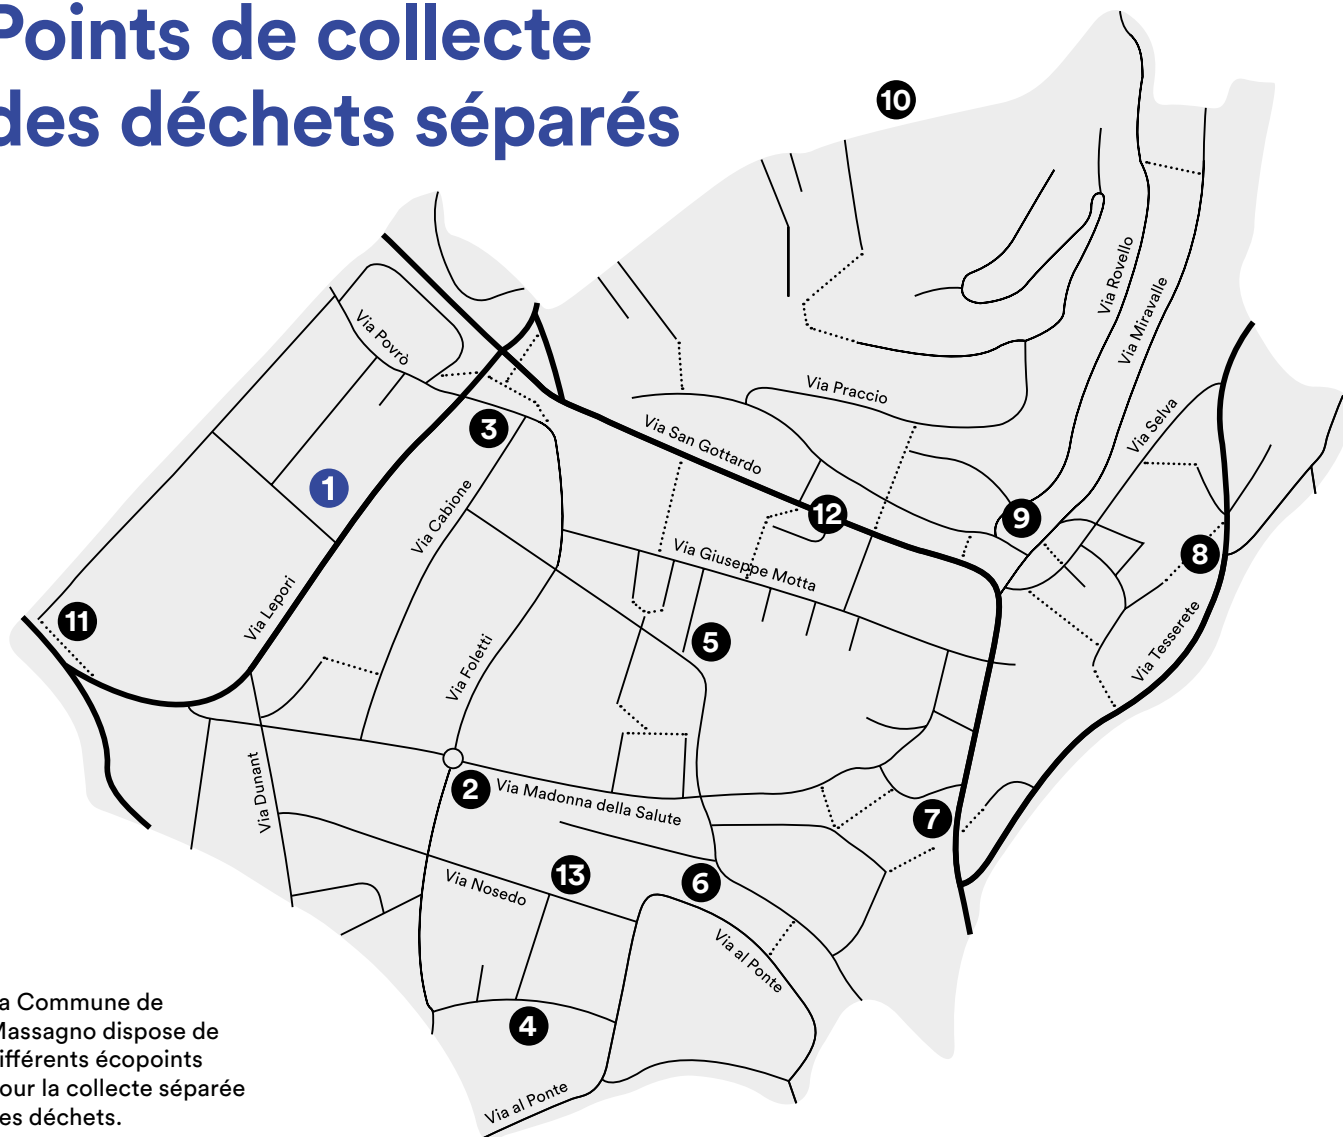

# Vous aussi trie vos déchets!

# Points de collecte des déchets séparés

La Commune de Massagno dispose de différents écopoints pour la collecte séparée des déchets.

**1**

Centre déchets séparés  
via Ciusarella

- déchets verts
- papier et carton
- verre séparé
- aluminium
- piles et accumulateurs
- bois
- encombrants
- encombrants ferreux
- PET
- vêtements / textiles
- matériaux inertes
- appareils électriques
- polystyrène
- huiles minérales et végétales
- lampes fluorescentes
- peintures et diluants
- batteries de voitures
- ordures de cuisine (déchets humides)

**4**

Parco Bomborozzo,  
via Ceresio

- papier
- verre séparé

**5**

Grotto Valletta  
via Sindacatori

- papier
- verre séparé

**6**

Parco Madonna della Salute,  
via Genzana

- papier
- verre

**7**

Piazza Santa Lucia,  
via Stazio

- papier
- verre

**8**

Gradinata San Carlo,  
via Tesserete

- papier
- verre

**9**