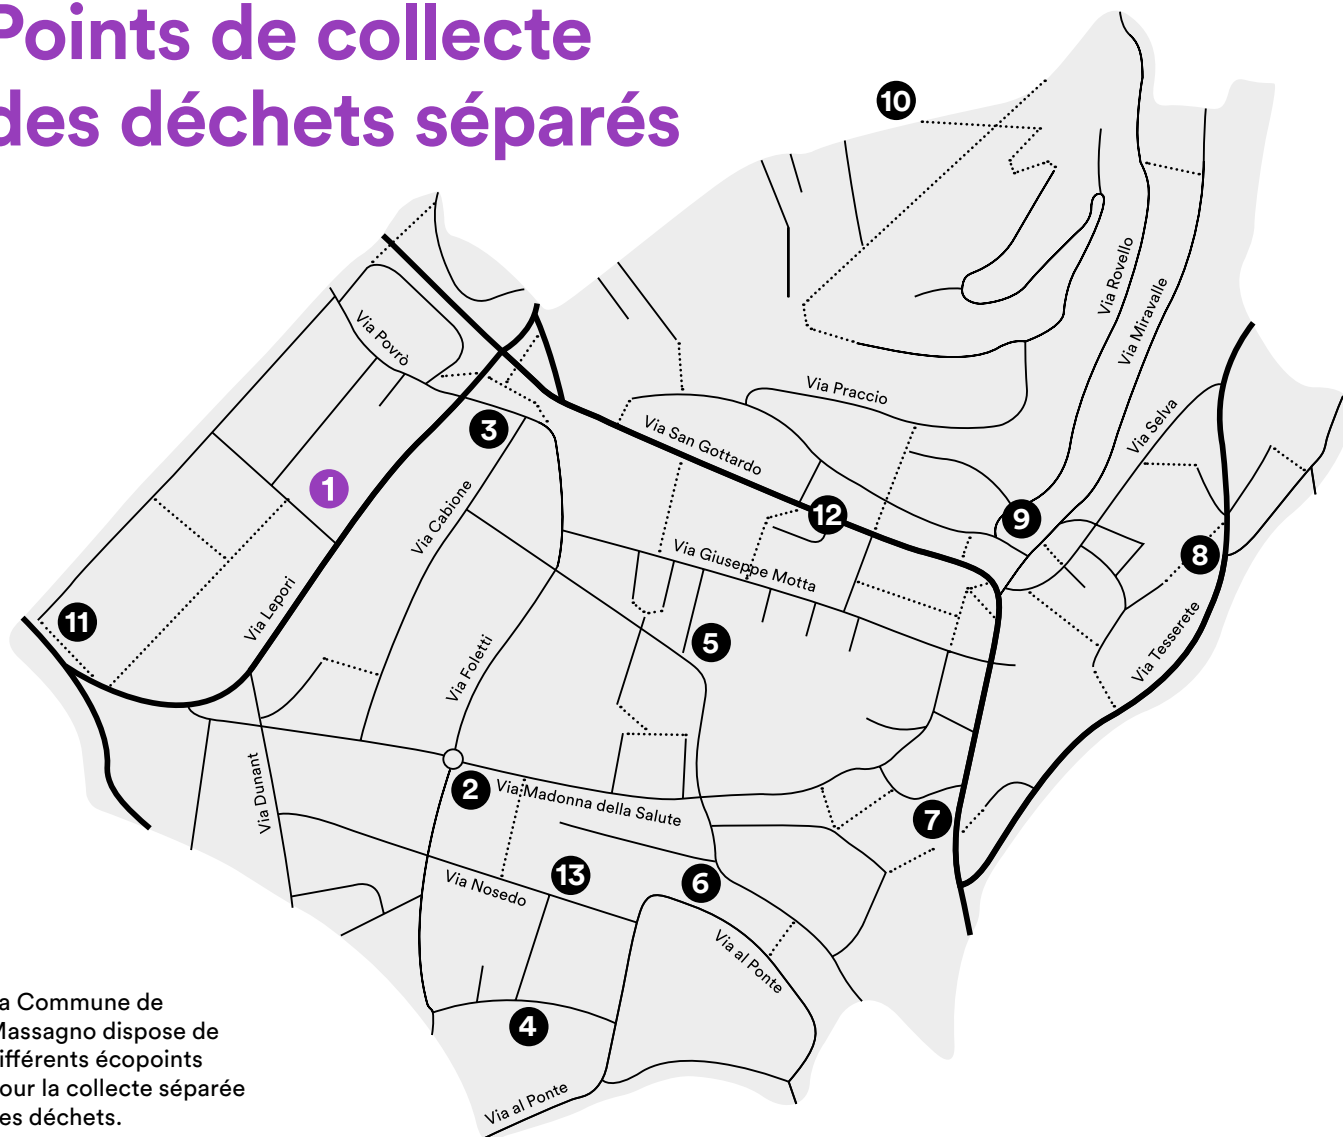

Vous aussi trie vos déchets!

Points de collecte des déchets séparés

La Commune de Massagno dispose de différents écopoints pour la collecte séparée des déchets.

1

Centre déchets séparés
via Ciusarella

- déchets verts
- papier et carton
- verre séparé
- aluminium
- piles et accumulateurs
- bois
- encombrants
- encombrants ferreux
- PET
- vêtements / textiles
- matériaux inertes
- appareils électriques
- polystyrène
- huiles minérales et végétales
- lampes fluorescentes
- peintures et diluants
- batteries de véhicules
- sacs plastique "Sammelsack" (35-60 L)
- déchets de cuisine (humides)

Parco Bomborozzo
via Ceresio

- papier
- verre séparé

5

Grotto Valletta
via Sindacatori

- papier
- verre séparé

6

Parco Madonna della Salute
via Genzana

- papier
- verre

7

Piazza Santa Lucia
via Stazio

- papier
- verre

8

Gradinata San Carlo
via Tesserate

- papier
- verre

9

Sentiero Vinorum
via Rovello