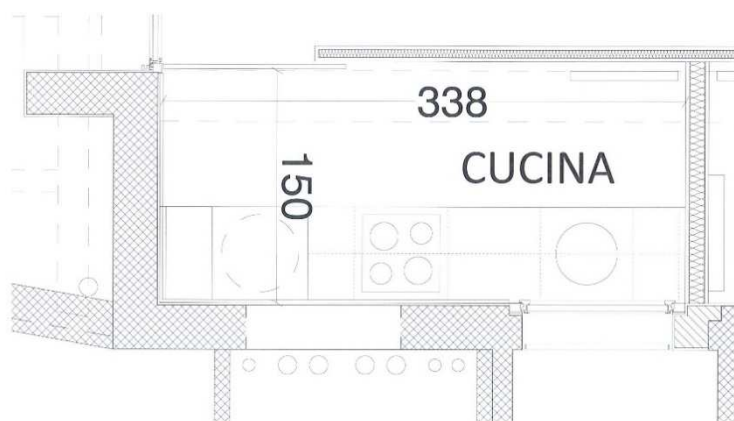

CUCINA COSMO

Dimensioni: 338 X 150

Planimetria:

Descrizione:

la cucina è composta da 1 lavandino, 1 lavastoviglie (foto2), 1 forno (foto2), 1 frigo (foto3) e degli armadi per il deposito di materiale

Foto1